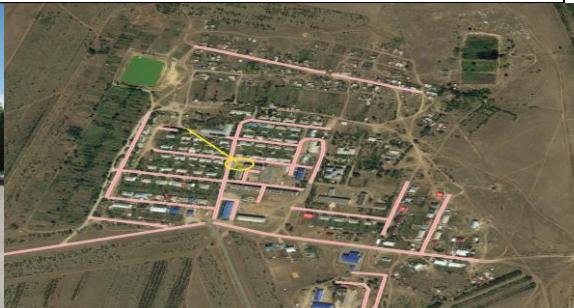

ПРОДАЖА

**магазина по адресу: Оренбургская область, Домбаровский район,
п. Голубой Факел, ул. Центральная, д.3**

Цена магазина - 1 863,6 тыс. руб.

Цена за 1 м² – 6 409 руб.

Локация и местонахождение магазина

Центр посёлка, в зоне застройки жилыми домами, достаточная степень развитости инфраструктуры. В наличие места для парковки автомобилей сотрудников и посетителей магазина. Масштаб деятельности магазина: местного значения. Уровень пешеходного потока, автомобильного трафика – низкий. Расстояние до автомобильной дороги общего пользования Орск – Домбаровский – Светлый примерно 3 км.